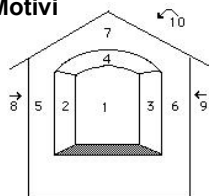

Data costr. Ignota

Pittore Tiziano BERNASCONI da Carona (1833 - 1895)

Restauri 1892

Oss.

Motivi

Motivo 1

S. Agostino di Ippona dà la regola del suo ordine

Motivi 2-10

2. Fregio decorativo geometrico
3. id.
4. id.
5. id.
6. id.
7. Fregi decorativi geometrici e cartiglio
- 8.
- 9.
- 10.