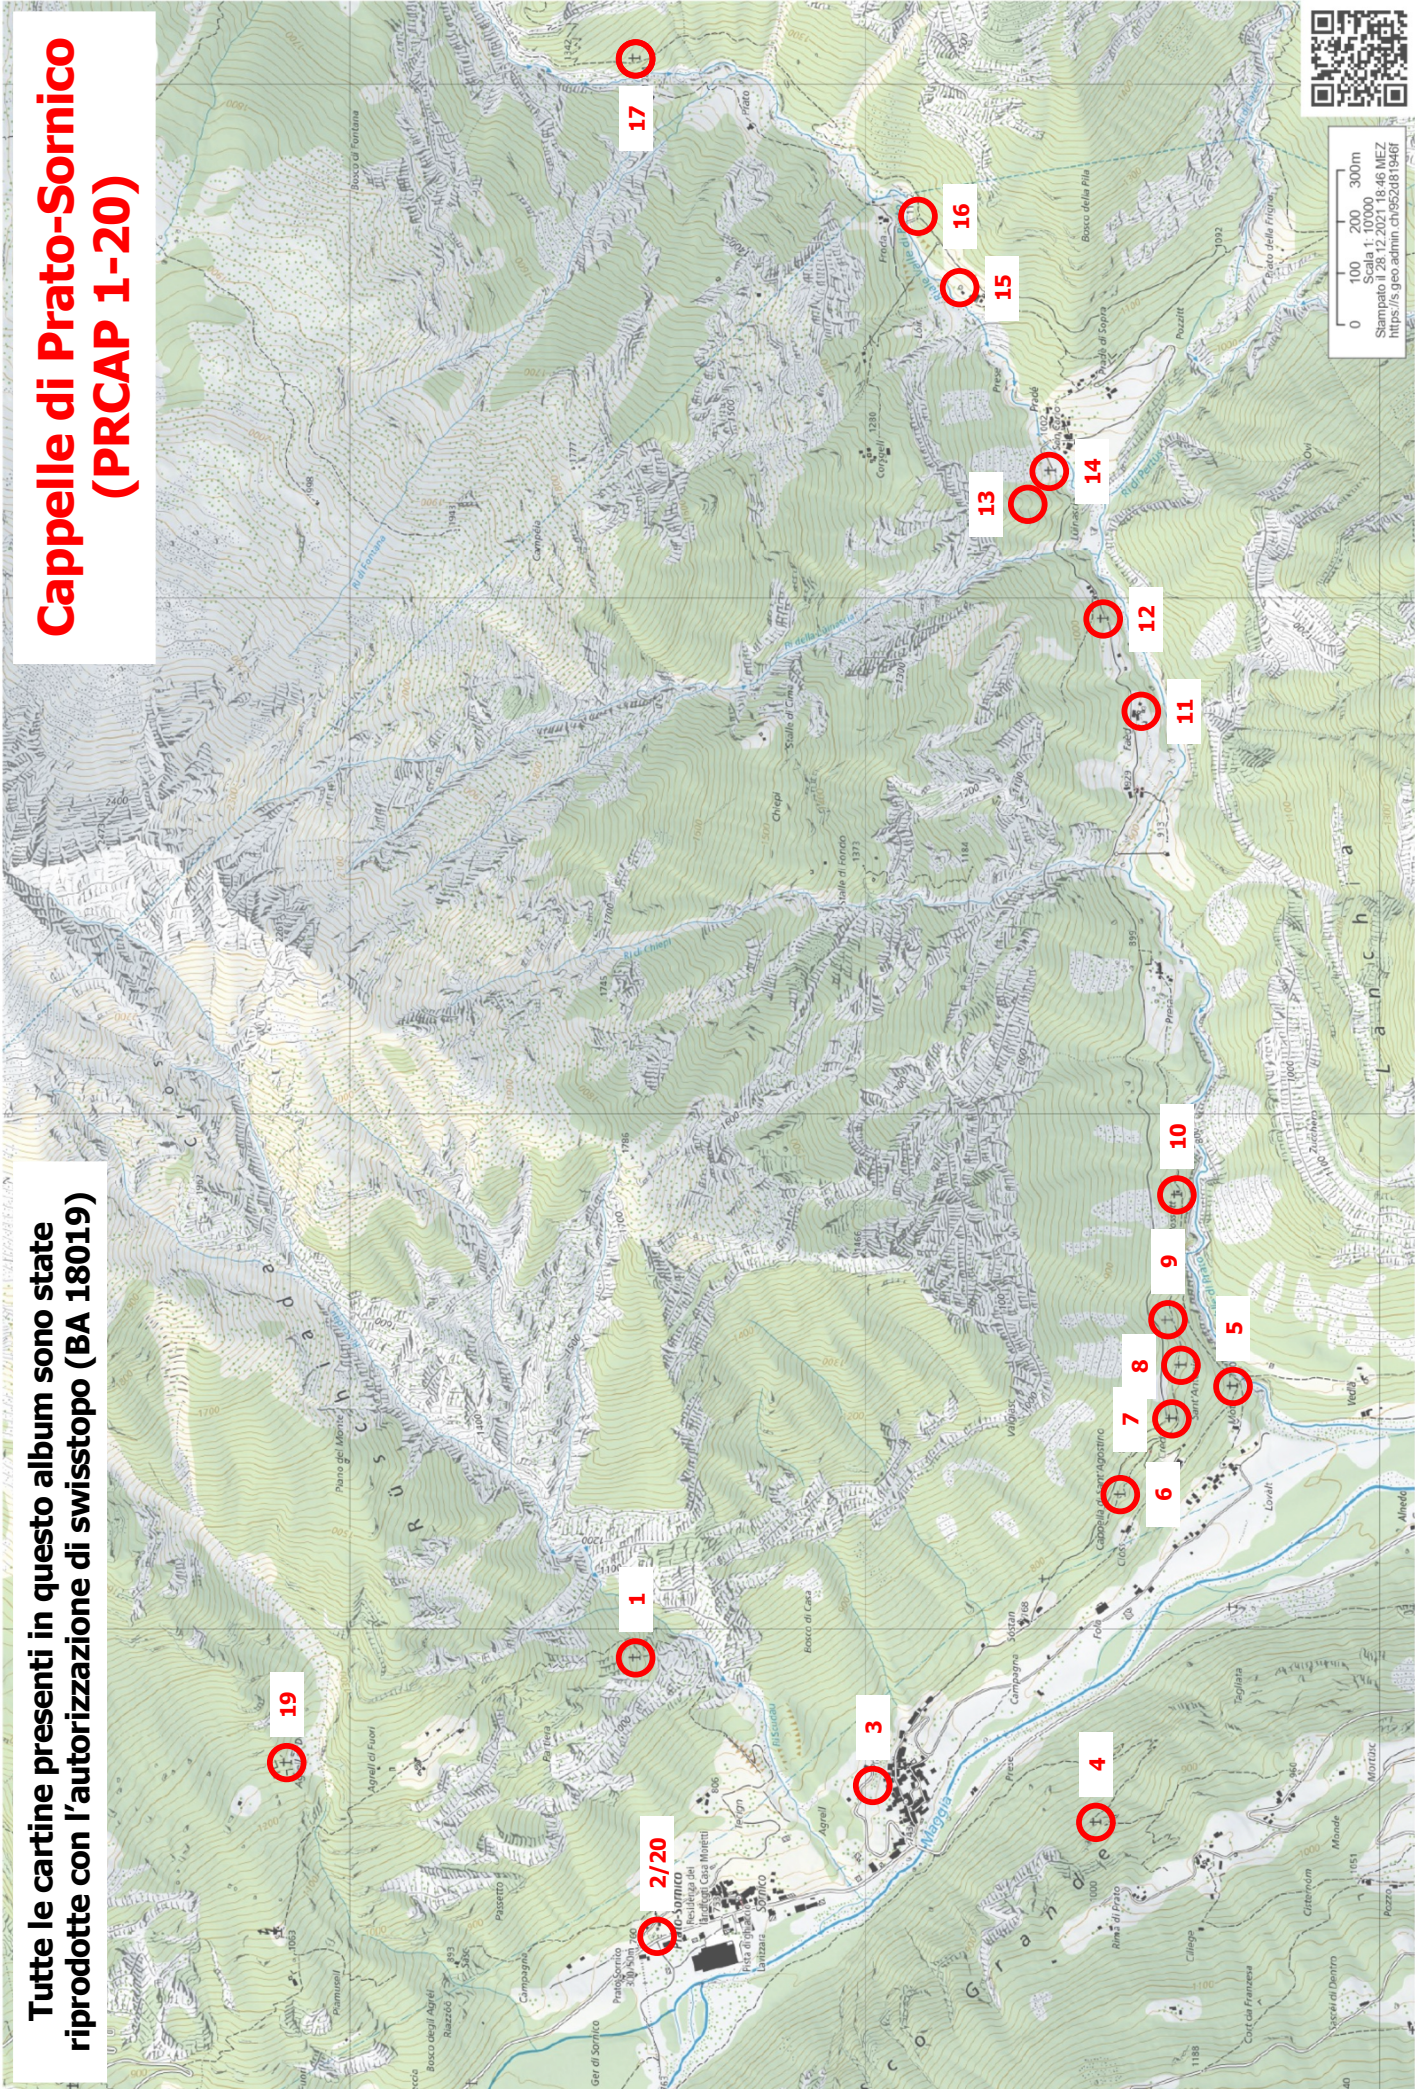

# **Cappelle di Prato-Sornico (PRCAP 1-20)**

0 100 200 300m  
Stampato il 28.12.2021 18:46:MEZ  
<https://s.geo.admin.ch/952481946f>

**Comune** LAVIZZARA: 6694 Prato Sornico  
**Frazione** --  
**Località** Partiera

**Coord.** 693°943 / 139°437  
**Altitudine** 1017 m s.l.m.  
**No. mapp.** 960

**Data costr.** 1892

**Pittore** Tiziano BERNASCONI da Carona (1833 - 1895)

**Restauri**

**Oss.** La cappella è detta "capèla da l'ors" poiché sembra che non lontano da essa sia stato ucciso un orso

Coord. 693°403 / 139°400

Frazione --

Altitudine 759 m s.l.m.

Località Sornico

No. mapp. 168

2023

Data costr. Fine 1800

Pittore Tiziano BERNASCONI da Carona (1833 - 1895)

**Pittore** Tiziano BERNASCONI da Carona (1833 - 1895)

**Restauri** 1892  
1987

**Oss.**

**Motivi**

**Motivo 1**

Apparizione di Cristo bambino a S. Antonio da Padova

**Motivi 2-10**

2. Fregio decorativo geometrico
3. id.
4. id.
- 5.
- 6.
- 7.
- 8.
- 9.
- 10.