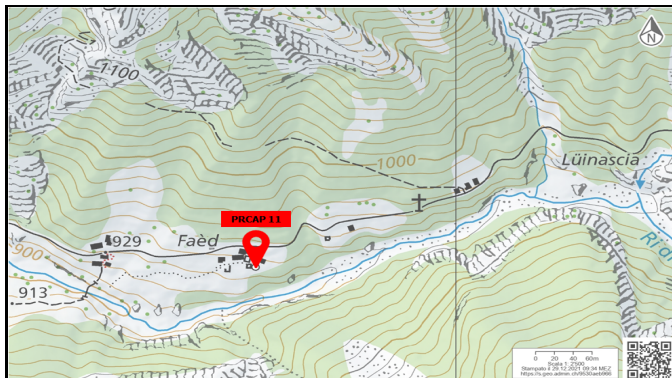

Comune LAVIZZARA: 6694 Prato Sornico

Coord. 695°787 / 138°459

Frazione --

Altitudine 933 m s.l.m.

Località Faedo

No. mapp. 859

**Data costr.** Ignota (forse, come riporta un'iscrizione, 1892)

**Pittore** Tiziano BERNASCONI da Carona (1833 - 1895)