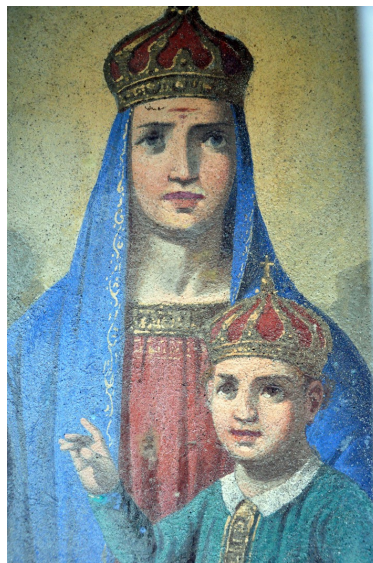

Restauri 1892

Oss.

Motivi

Motivo 1

Madonna di Re. Sullo zoccolo sotto la nicchia: cuore con una croce che termina con un 4

Motivi 2-10

- 2. Fregio decorativo geometrico
- 3. id.
- 4. id.
- 5. id.
- 6. id.
- 7. Cartiglio
- 8.
- 9.
- 10.