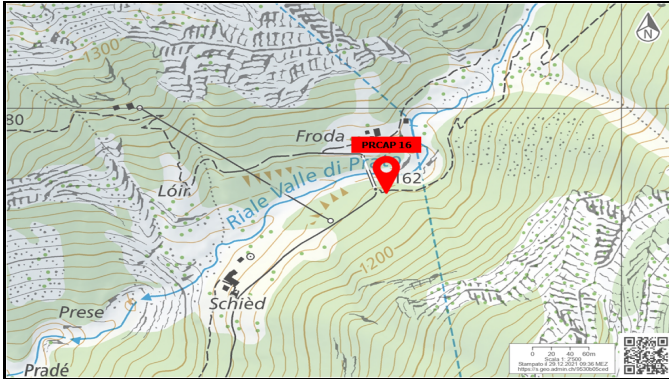

**Comune** LAVIZZARA: 6694 Prato Sornico

**Coord.** 696°605 / 138°815

**Frazione** --

**Altitudine** 1134 m s.l.m.

**Località** Schied

**No. mapp.** 650 A

**Data costr.** Ignota

**Pittore** Tiziano BERNASCONI da Carona (1833 - 1895)

**Comune** LAVIZZARA: 6694 Prato Sornico  
**Frazione** --  
**Località** Froda

**Coord.** 696°751 / 138°895  
**Altitudine** 1164 m s.l.m.  
**No. mapp.** 647 B

**Data costr.** Ignota

**Pittore** O. NESURINI (anni 1960)