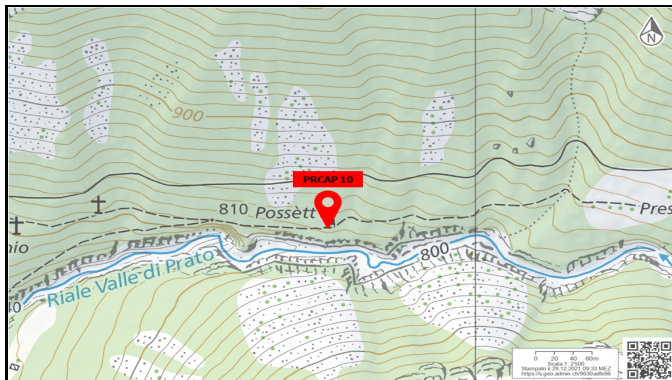

**Comune** LAVIZZARA: 6694 Prato Sornico

**Coord.** 694°606 / 138°397

**Frazione** --

**Altitudine** 804 m s.l.m.

**Località** Tra Motte e Posset

**No. mapp.** 570

**Data costr.** Ignota

**Pittore** Tiziano BERNASCONI da Carona (1833 - 1895)

**Coord.** 694°843 / 138°386

**Frazione** --

**Altitudine** 819 m s.l.m.

**Località** Posset

**No. mapp.** 570

2018

**Data costr.** Ignota

**Pittore** "Sconosciuto No. 03"