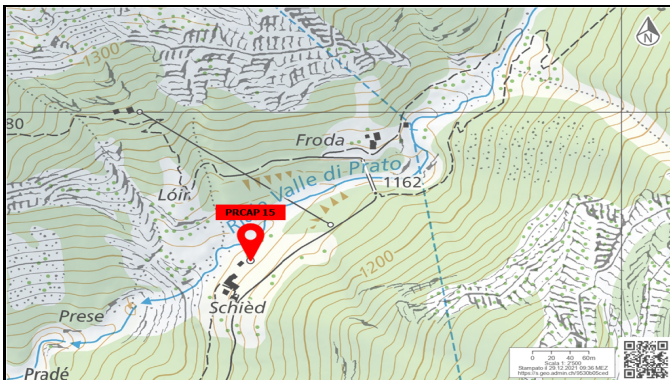

**Comune** LAVIZZARA: 6694 Prato Sornico

**Coord.** 696°605 / 138°815

**Frazione** --

**Altitudine** 1134 m s.l.m.

**Località** Schied

**No. mapp.** 650 A

**Data costr.** Ignota

**Pittore** Tiziano BERNASCONI da Carona (1833 - 1895)