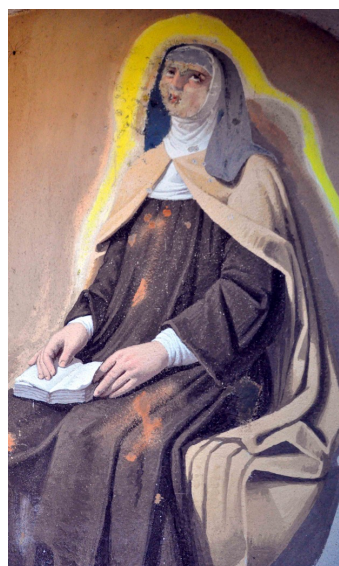

Data costr. 1892

Pittore Tiziano BERNASCONI da Carona (1833 - 1895)

Restauri

Oss.

Motivi

Motivo 1

S. Teresa meditante con un libro in mano

Motivi 2-10

2. Fregio decorativo geometrico
3. id.
4. id.
5. id.
6. id.
- 7.
- 8.
- 9.
- 10.