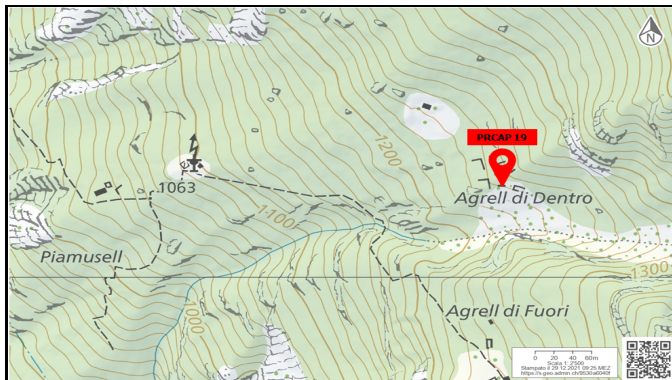

Comune LAVIZZARA: 6694 Prato Sornico

Coord. 693°739 / 140°115

Frazione --

Altitudine 1250 m s.l.m.

Località Agrei di Dentro

No. mapp. 770 H

2013

Data costr. Ignota

Pittore Ignoto

Restauri 1989

Oss.

Motivi

Motivo 1

Madonna dei sette dolori ?

Motivi 2-10

2. Fregio decorativo geometrico
3. id.
4. Fregio decorativo geometrico e croce
- 5.
- 6.
7. Cartiglio
- 8.
- 9.
- 10.