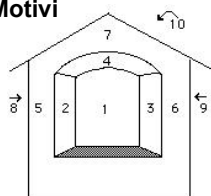

Data costr. Ignota

Pittore Tiziano BERNASCONI da Carona (1833 - 1895)

Restauri 1892

Oss. **v. PECAP 20**
A seguito degli accertamenti dei confini giurisdizionali, la cappella precedentemente attribuita a Prato Sornico si trova a Peccia

Motivi

Motivo 1

S. Anna che legge e la Madonna bambina ascolta

Motivi 2-10

2. Fregio decorativo geometrico
3. id.
4. id.
- 5.
- 6.
7. Cartiglio
- 8.
- 9.
- 10.