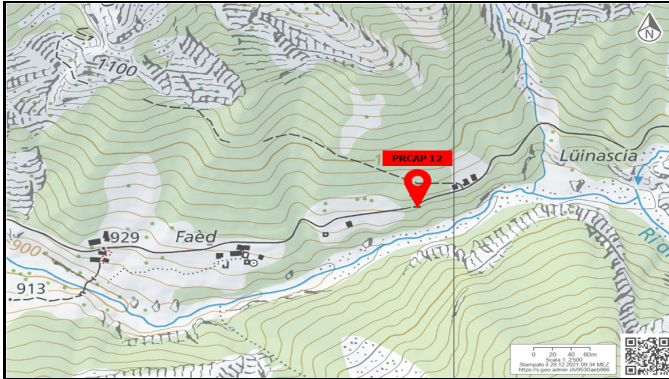

**Coord.** 695°966 / 138°525  
**Altitudine** 958 m s.l.m.  
**No. mapp.** 614

**Data costr.** Ignota

**Pittore** Tiziano BERNASCONI da Carona (1833 - 1895)

**Restauri** 1892

**Oss.**

**Motivi**

**Motivo 1**