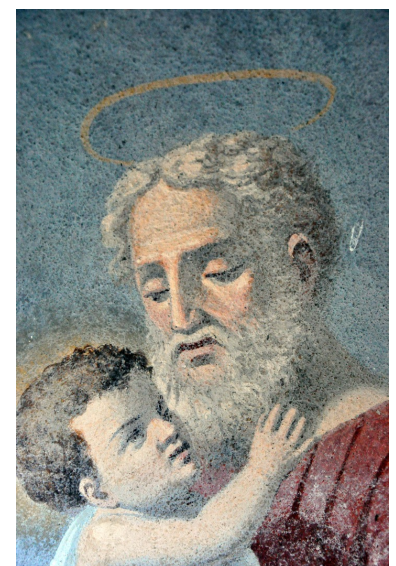

Data costr. Ignota

Pittore Tiziano BERNASCONI da Carona (1833 - 1895)

Restauri 1892

Oss.

Motivi

Motivo 1

S. Giuseppe col Bambino

Motivi 2-10

2. Fregio decorativo geometrico
3. S. ?
4. Fregio decorativo geometrico
5. id.
6. id.
7. Fregio decorativo geometrico e cartiglio
- 8.
- 9.
- 10.