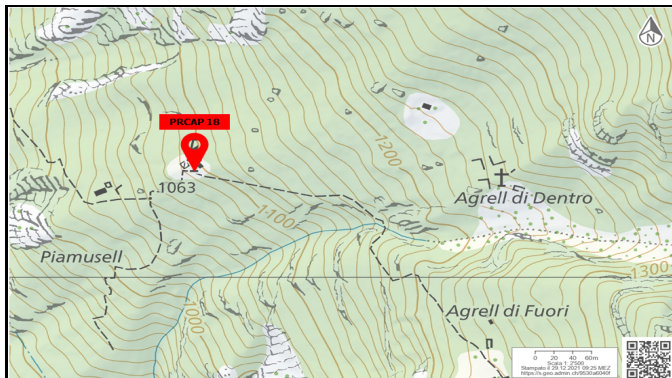

S. Lorenzo

Motivi 2-10

- 2. Fregio decorativo geometrico
- 3. id.
- 4. id.
- 5. Fregio decorativo arch. e floreale e una croce
- 6. id.
- 7. Fregio decorativo architettonico e floreale
- 8.
- 9.
- 10.

**Comune** LAVIZZARA: 6694 Prato Sornico

**Coord.** 693°412 / 140°132

**Frazione** --

**Altitudine** 1088 m s.l.m.

**Località** Agrei di Dentro

**No. mapp.** 1258

**Data costr.** Ignota

**Pittore** Tiziano BERNASCONI da Carona (1833 - 1895)

**Restauri** 1892