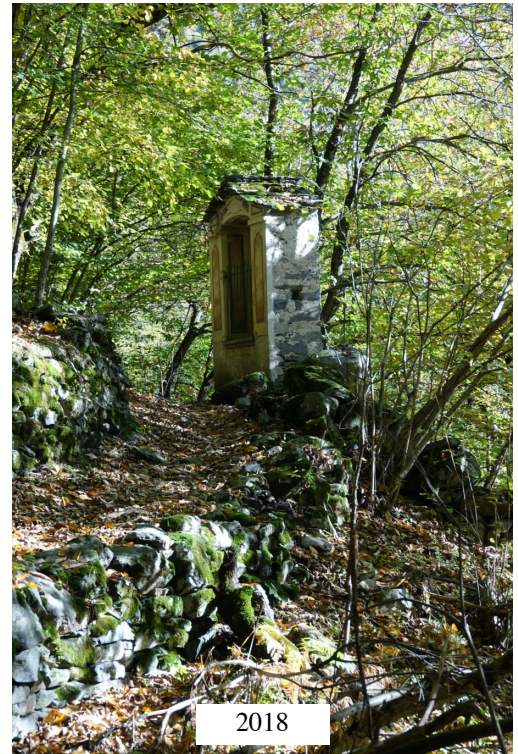

Comune LAVIZZARA: 6694 Prato Sornico

Coord. 694°263 / 138°497

Frazione --

Altitudine 786 m s.l.m.

Località Cioss

No. mapp. 464