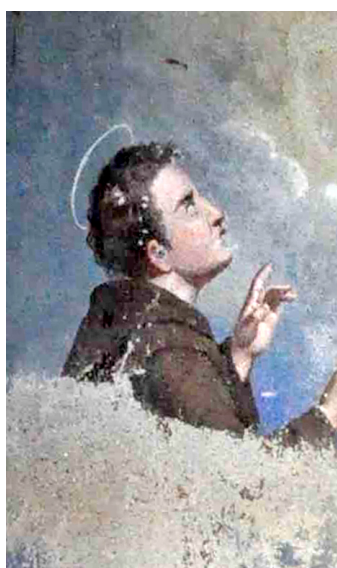

**Coord.** 693°943 / 139°437  
**Altitudine** 1017 m s.l.m.  
**No. mapp.** 960

**Data costr.** 1892

**Pittore** Tiziano BERNASCONI da Carona (1833 - 1895)

**Restauri**

**Oss.** La cappella è detta "capèla da l'ors" poiché sembra che non lontano da essa sia stato ucciso un orso

**Motivi**

**Motivo 1**

Apparizione di Cristo bambino a S. Antonio da Padova

**Motivi 2-10**

- 2. Fregio decorativo geometrico
- 3. id.
- 4. id.
- 5. id.
- 6. id.
- 7. Cartiglio
- 8.
- 9.
- 10.

Comune LAVIZZARA: 6694 Prato Sornico