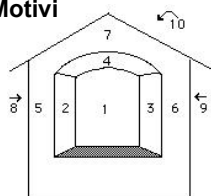

Comune LAVIZZARA: 6694 Prato Sornico

Coord. 695°787 / 138°459

Frazione --

Altitudine 933 m s.l.m.

Località Faedo

No. mapp. 859

Data costr. Ignota (forse, come riporta un'iscrizione, 1892)

Pittore Tiziano BERNASCONI da Carona (1833 - 1895)

Restauri

Oss. Anticamente in questa cappella-oratorio si celebrava la santa messa una volta all'anno

Motivi 2-10

2. Fregio decorativo geometrico
3. S. Luigi Gonzaga e freg. decorativi geometrici
4. Stemma dei Mignami e freg. dec. geometrici
5. Fregio decorativo geometrico
6. id.
7. Cartiglio
- 8.
- 9.
- 10.

Motivi

Motivo 1

Incoronazione della Madonna da parte della Trinità: Cristo col crocifisso in mano, Padre Eterno col globo in mano e Colomba (rapp. Spirito Santo)